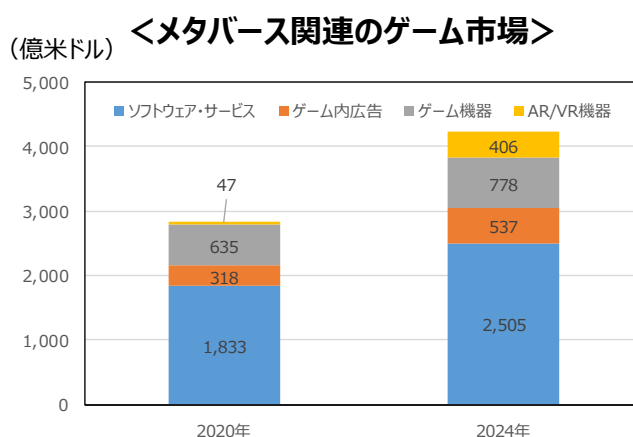

<メタバーのイメージ>

(インターネット上の) 仮想空間

ビジネス

アバター同士で会議を開き、会話や資料の共有ができる。

教育

アバターで授業に出席。共同で理科実験などを行うことができる。

ライブ

現実では不可能なステージ演出ができる。

ゲーム

多人数が同時にアバターで参加して交流できる。

ユーザーは頭部に装着するディスプレイ装置（ヘッドマウントディスプレイ）などを使用し、アバターとして仮想空間に参加。

ユーザー

現実世界

メタバーに関連した企業の動き

企業名	内容
メタ・プラットフォームズ（米）	メタバー関連事業に1.1兆円投資
マイクロソフト（米）	チャットアプリに仮想空間で会議ができる機能を開発中
エピック・ゲームズ（米）	オンラインゲーム内でアバターによる大規模な音楽ライブを開催
ロブックス（米）	仮想空間でユーザーがゲームを制作・販売できるプラットフォームを運営
KDDI（日）	仮想空間に街を再現した「バーチャル渋谷」を構築
任天堂（日）	アバターで交流やアイテム交換ができる「あつまれ どうぶつの森」を運営
グリー（日）	メタバー事業に今後2-3年間で100億円の投資を発表

(出所) 各種報道を基に三井住友DSアセットマネジメント作成

※個別銘柄に言及していますが、当該銘柄を推奨するものではありません。

※この資料の最終ページに重要な注意事項を記載しております。必ずご確認ください。

拡大が見込まれるメタバース市場

メタバース市場は2020年の4,787億米ドルに対し、2024年には7,833億米ドルに達する可能性があり、年平均成長率は13.1%という予測があります。このうち、ソフトウェアやハードウェア、広告などを合わせたゲーム関連は市場規模の約70%を占めており、大きく拡大することが予測されています。