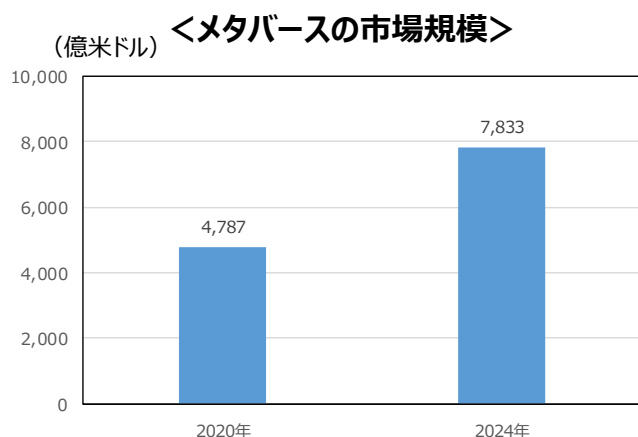

<メタバーのイメージ>

(インターネット上の) 仮想空間

ビジネス

アバター同士で会議を開き、会話や資料の共有ができる。

教育

アバターで授業に出席。共同で理科実験などを行うことができる。

ライブ

現実では不可能なステージ演出ができる。

ゲーム

多人数が同時にアバターで参加して交流できる。

ユーザーは頭部に装着するディスプレイ装置（ヘッドマウントディスプレイ）などを使用し、アバターとして仮想空間に参加。

ユーザー

現実世界

メタバーに関連した企業の動き

企業名	内容
メタ・プラットフォームズ（米）	メタバー関連事業に1.1兆円投資
マイクロソフト（米）	チャットアプリに仮想空間で会議ができる機能を開発中
エピック・ゲームズ（米）	オンラインゲーム内でアバターによる大規模な音楽ライブを開催
ロブックス（米）	仮想空間でユーザーがゲームを制作・販売できるプラットフォームを運営
KDDI（日）	仮想空間に街を再現した「バーチャル渋谷」を構築
任天堂（日）	アバターで交流やアイテム交換ができる「あつまれ どうぶつの森」を運営
グリー（日）	メタバー事業に今後2-3年間で100億円の投資を発表

(出所) 各種報道を基に三井住友DSアセットマネジメント作成

※個別銘柄に言及していますが、当該銘柄を推奨するものではありません。

※この資料の最終ページに重要な注意事項を記載しております。必ずご確認ください。

拡大が見込まれるメタバース市場

メタバース市場は2020年の4,787億米ドルに対し、2024年には7,833億米ドルに達する可能性があり、年平均成長率は13.1%という予測があります。このうち、ソフトウェアやハードウェア、広告などを合わせたゲーム関連は市場規模の約70%を占めており、大きく拡大することが予測されています。